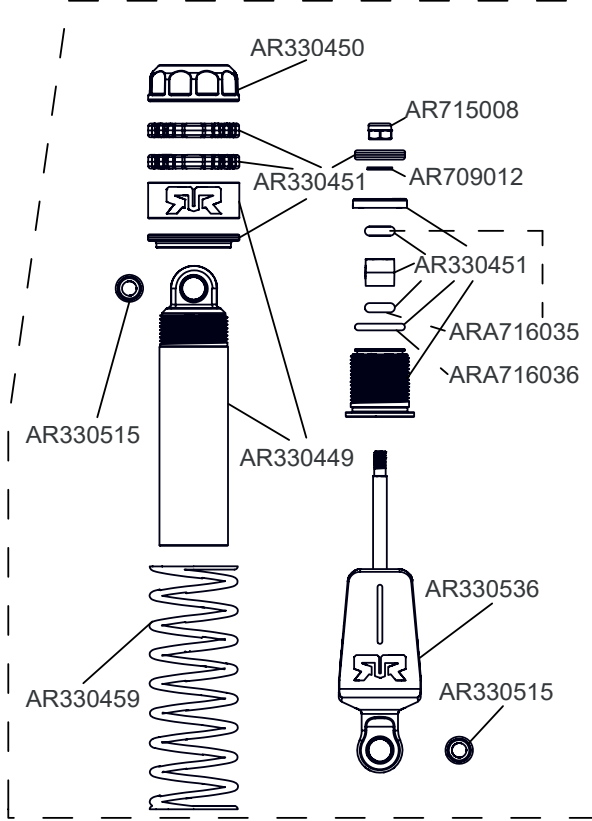

Shocks Stoßdämpfer Amortisseur
Amortiguador 減震器 ショックアブソーバ

Front Vorne Avant
Delantero フロント 前